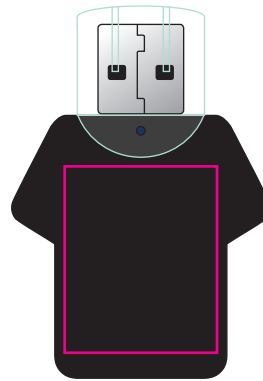

Simulation

Artwork • Auftrag • Client: 3XXXXXX_Kunde_Kom

Version: S1

Date • Date • Datum: 00 / 00 / 2013

Real print foto • Andruckfoto • BAT photo: YES / NO
Real sample • Andruckmuster • BAT produit: YES / NO

**FRONT
VORDERSEITE
RECTO**

**BACK
RÜCKSEITE
VERSO**

Housing color / Gehäusefarbe / Couleur du boitier:

Standard Blue / blau / bleu Pantone 2748

Imprinting way / Werbeanbringung / procédé de marquage:

Logo size / Logo Grösse / taille du logo:

Front: 20,5 x 22 mm

Back: 20,5 x 25 mm

Print colors / Druckfarben / couleurs d'impression:

- Pantone xxx
- Pantone xxx
- Pantone xxx

*Diese Simulation gibt nur das ungefähre Druck- bzw. Gravurergebnis wieder. Im Zweifelsfall sollte ein Freigabemuster zur Freigabe bestellt werden.
 Cette simulation est réalisée à titre indicatif (gravure laser, impression...). En cas de doute veuillez demander un BAT produit.*