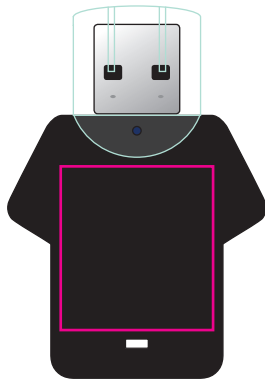

Simulation

Artwork • Auftrag • Client: 3XXXXXX_Kunde_Kom

Version: S1

Date • Date • Datum: 00 / 00 / 2013

Real print foto • Andruckfoto • BAT photo: YES / NO
Real sample • Andruckmuster • BAT produit: YES / NO

**FRONT
VORDERSEITE
RECTO**

**BACK
RÜCKSEITE
VERSO**

Housing color / Gehäusefarbe / Couleur du boitier:

Standard Blue / blau / bleu Pantone 2748

Imprinting way / Werbeanbringung / procédé de marquage:

Logo size / Logo Grösse / taille du logo:

Front: 20,5 x 22 mm

Back: 20,5 x 25 mm

Print colors / Druckfarben / couleurs d'impression:

- Pantone xxx
- Pantone xxx
- Pantone xxx

*Diese Simulation gibt nur das ungefähre Druck- bzw. Gravurergebnis wieder. Im Zweifelsfall sollte ein Freigabemuster zur Freigabe bestellt werden.
 Cette simulation est réalisée à titre indicatif (gravure laser, impression...). En cas de doute veuillez demander un BAT produit.*