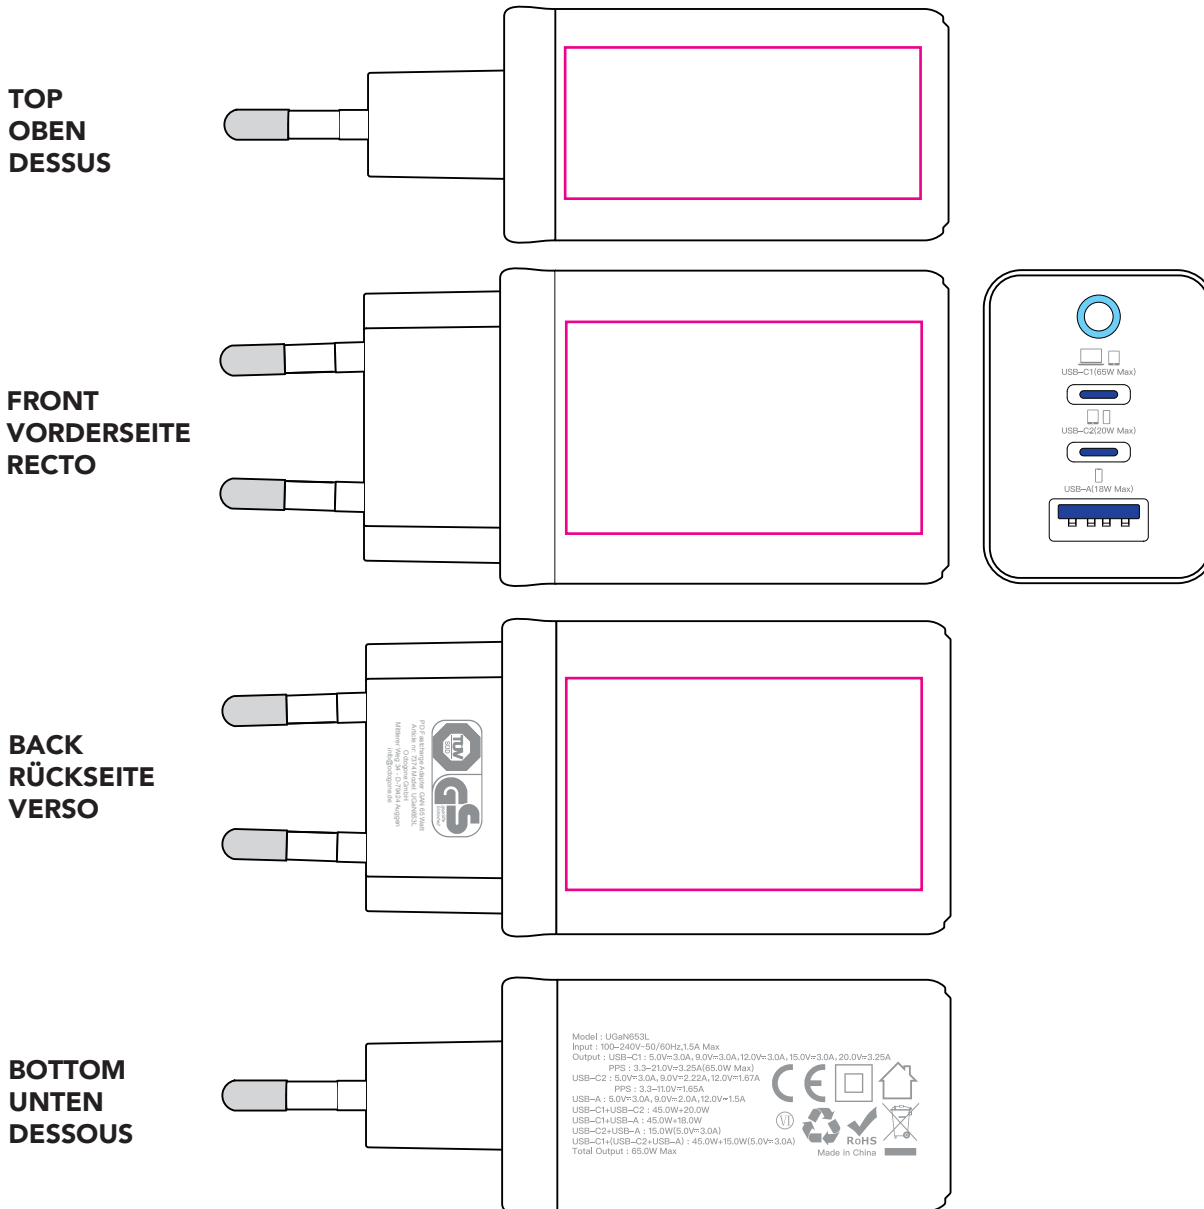

Simulation

Artwork • Auftrag • Client: 327xxx_

Version: S1

Date • Date • Datum: 19/11/2024

Real print foto • Andruckfoto • BAT photo: YES ☒ / NO ☐

Real sample • Andruckmuster • BAT produit: YES ☐ / NO ☒

Housing color / Gehäusefarbe / Couleur du boîtier:

Standard white / weiß / blanc

Logo size / Logo Größe / taille du logo:

Top: 47*20mm / Front/Back: 47*28mm

Imprinting way / Werbeanbringung / procédé de marquage:

Print colors / Druckfarben / couleurs d'impression:

☐ ca. Pantone xxx - ☐ ca. Pantone xxx - ☐ ca. Pantone xxx