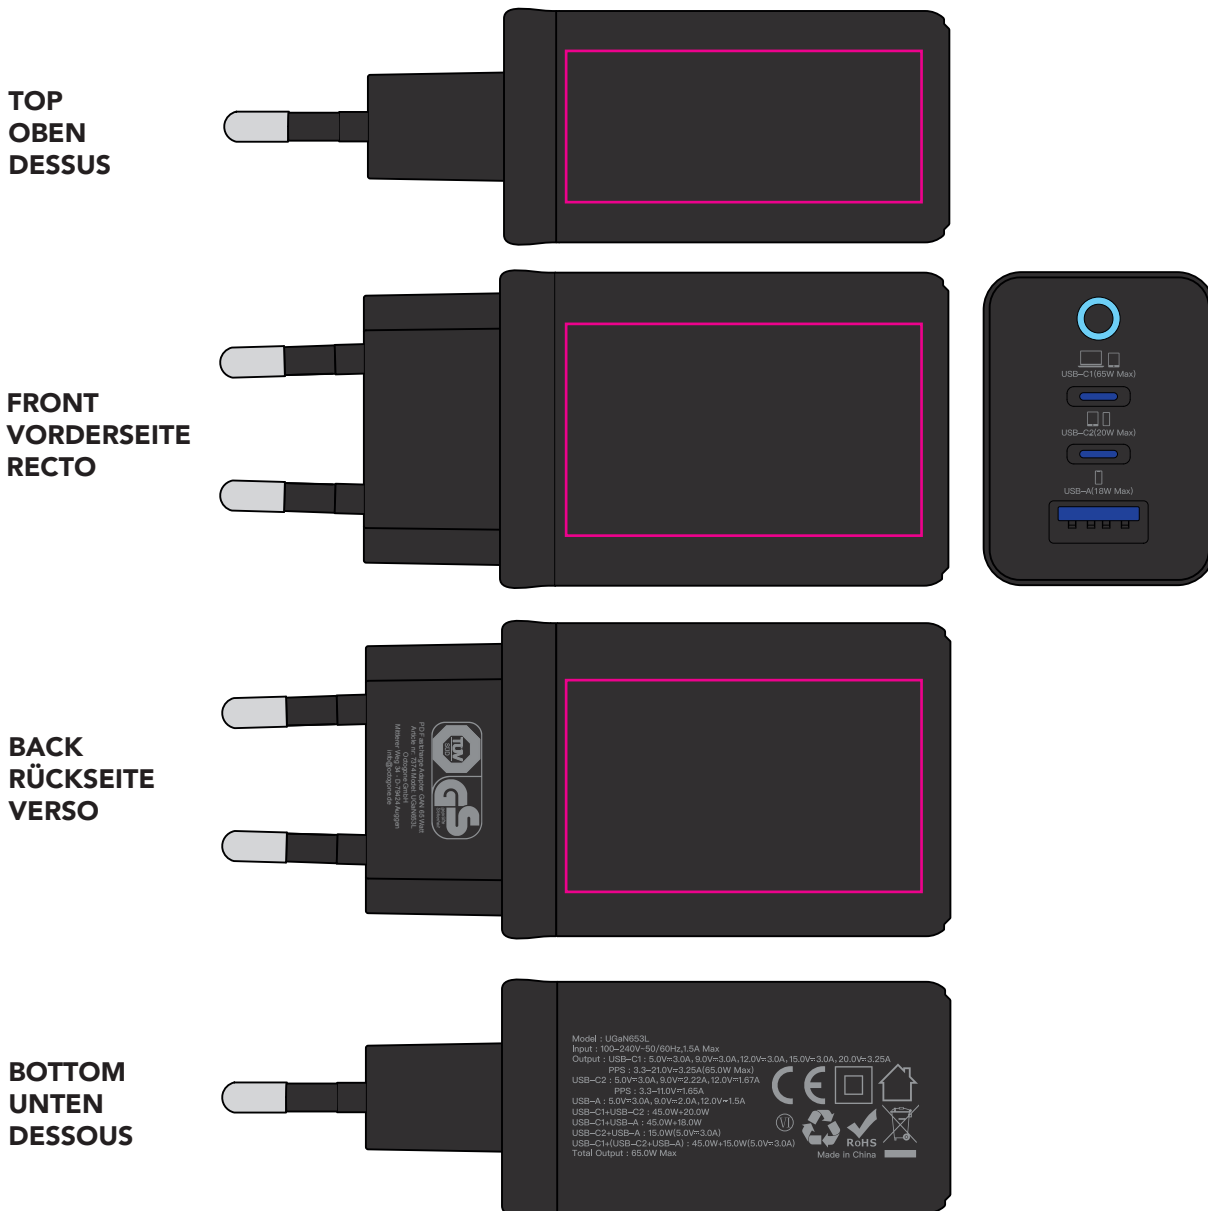

Standard white / weiß / blanc

Logo size / Logo Größe / taille du logo:

Top: 47*20mm / Front/Back: 47*28mm

Imprinting way / Werbeanbringung / procédé de marquage:

Print colors / Druckfarben / couleurs d'impression:

Housing color / Gehäusefarbe / Couleur du boîtier:

Standard black / schwarz / noir

Logo size / Logo Größe / taille du logo:

Top: 47*20mm / Front/Back: 47*28mm

Imprinting way / Werbeanbringung / procédé de marquage: