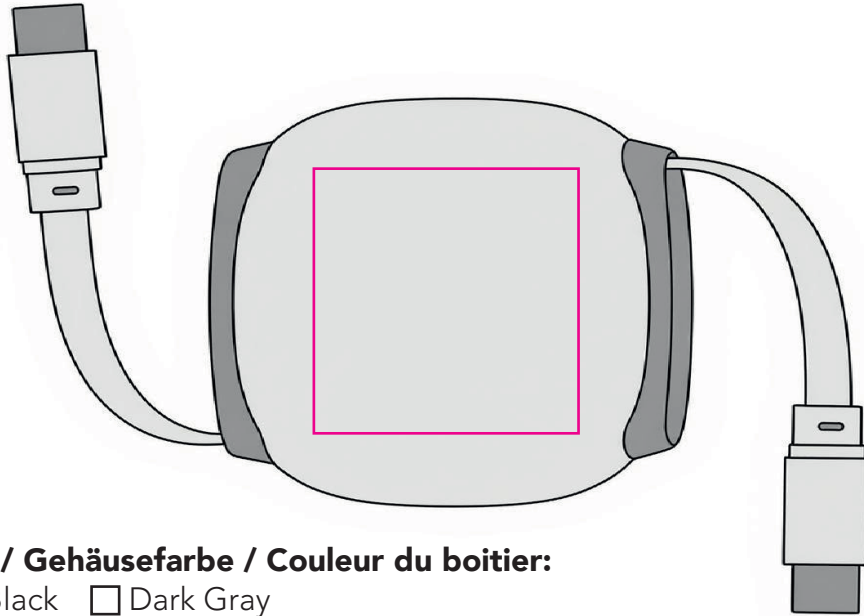

Simulation

Artwork • Auftrag • Client: 327XXX

Version: S1

Date • Date • Datum: 05/11/2024

Real print foto • Andruckfoto • BAT photo: YES / NO
 Real sample • Andruckmuster • BAT produit: YES / NO

FRONT
VORDERSEITE
RECTO

BACK
RÜCKSEITE
VERSO

Housing color / Gehäusefarbe / Couleur du boîtier:

White Black Dark Gray

Imprinting way / Werbeanbringung / procédé de marquage:

Print surface / Druckfläche / surface d'impression:

35 x 35 mm