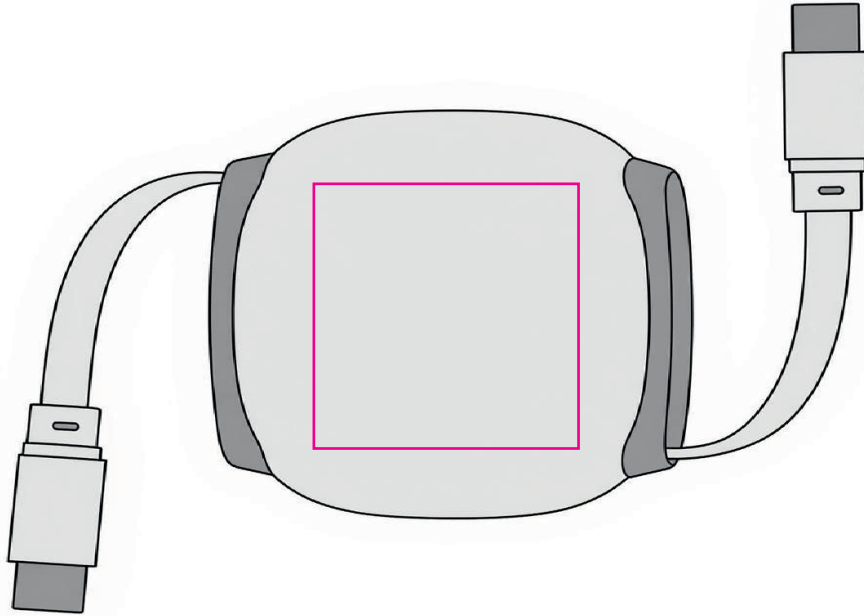

Simulation

Artwork • Auftrag • Client: 327XXX

Version: S1

Date • Date • Datum: 05/11/2024

Real print foto • Andruckfoto • BAT photo: YES / NO
 Real sample • Andruckmuster • BAT produit: YES / NO

FRONT
VORDERSEITE
RECTO

BACK
RÜCKSEITE
VERSO

Housing color / Gehäusefarbe / Couleur du boîtier:

White Black Dark Gray

Imprinting way / Werbeanbringung / procédé de marquage:

Print surface / Druckfläche / surface d'impression:

35 x 35 mm