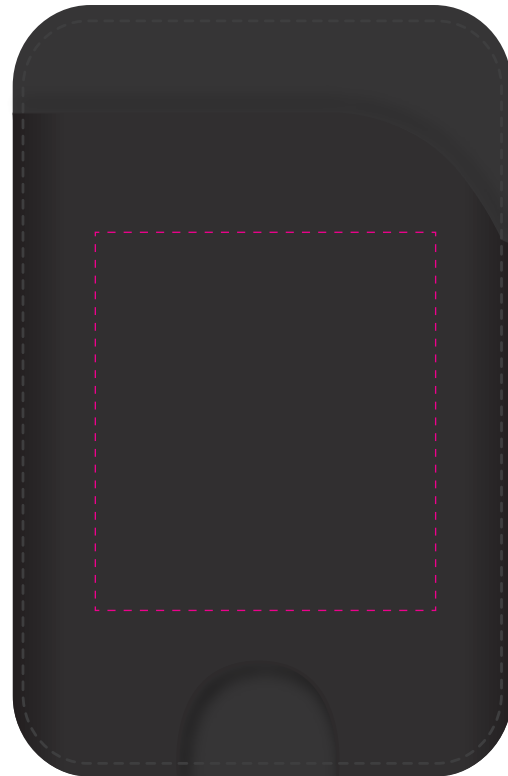

Simulation

Artwork • Auftrag • Client: 3XXXXXX_Kunde_Kom

Version: S1

Date • Date • Datum: XX / XX / 20XX

Real print foto • Andruckfoto • BAT photo: YES / NO

Real sample • Andruckmuster • BAT produit: YES / NO

Housing color / Gehäusefarbe / Couleur du boîtier:

Black Green Lila Dark blue White Brown

Imprinting way / Werbeanbringung / procédé

Logo size / Logo Größe / taille du logo:

45 x 50 mm